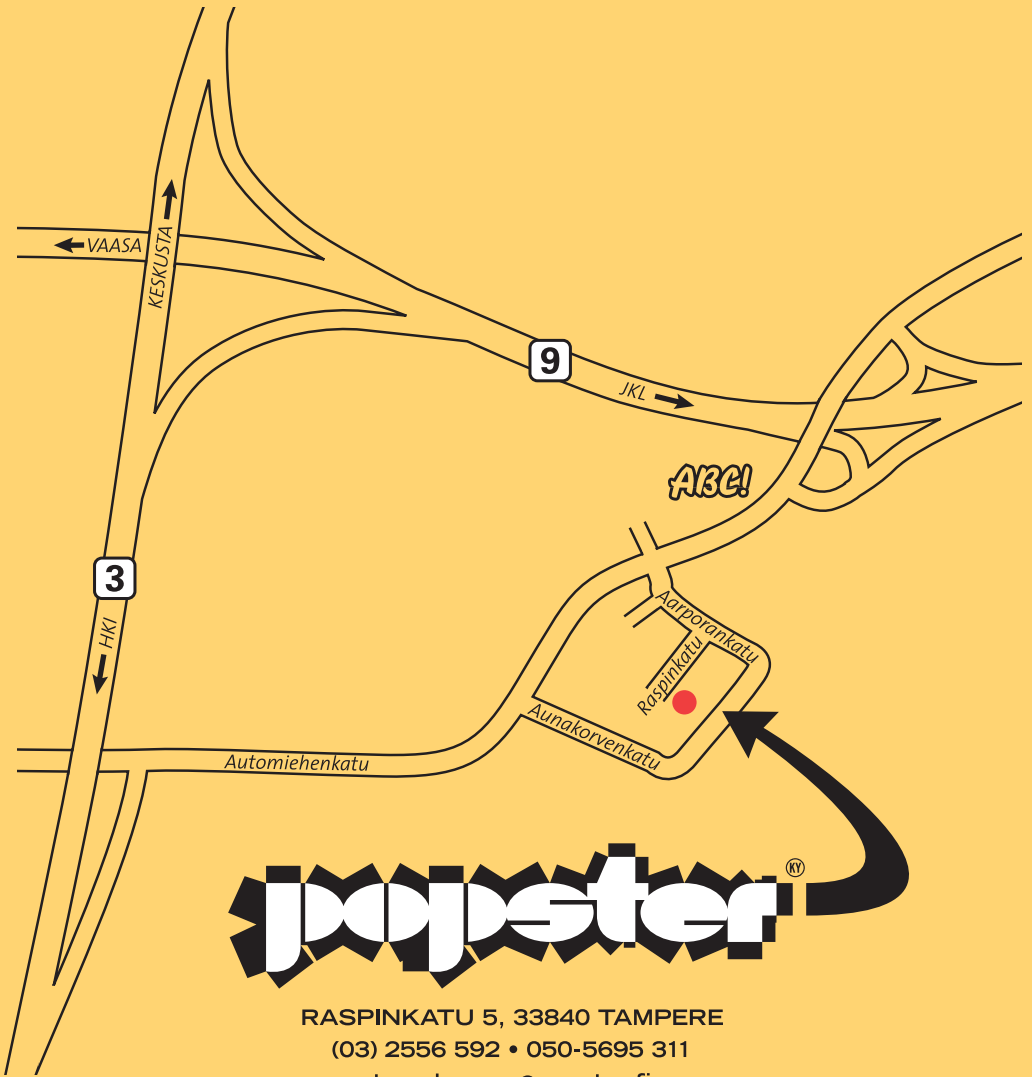

popster®

RASPINKATU 5, 33840 TAMPERE
(03) 2556 592 • 050-5695 311
tervakangas@popster.fi